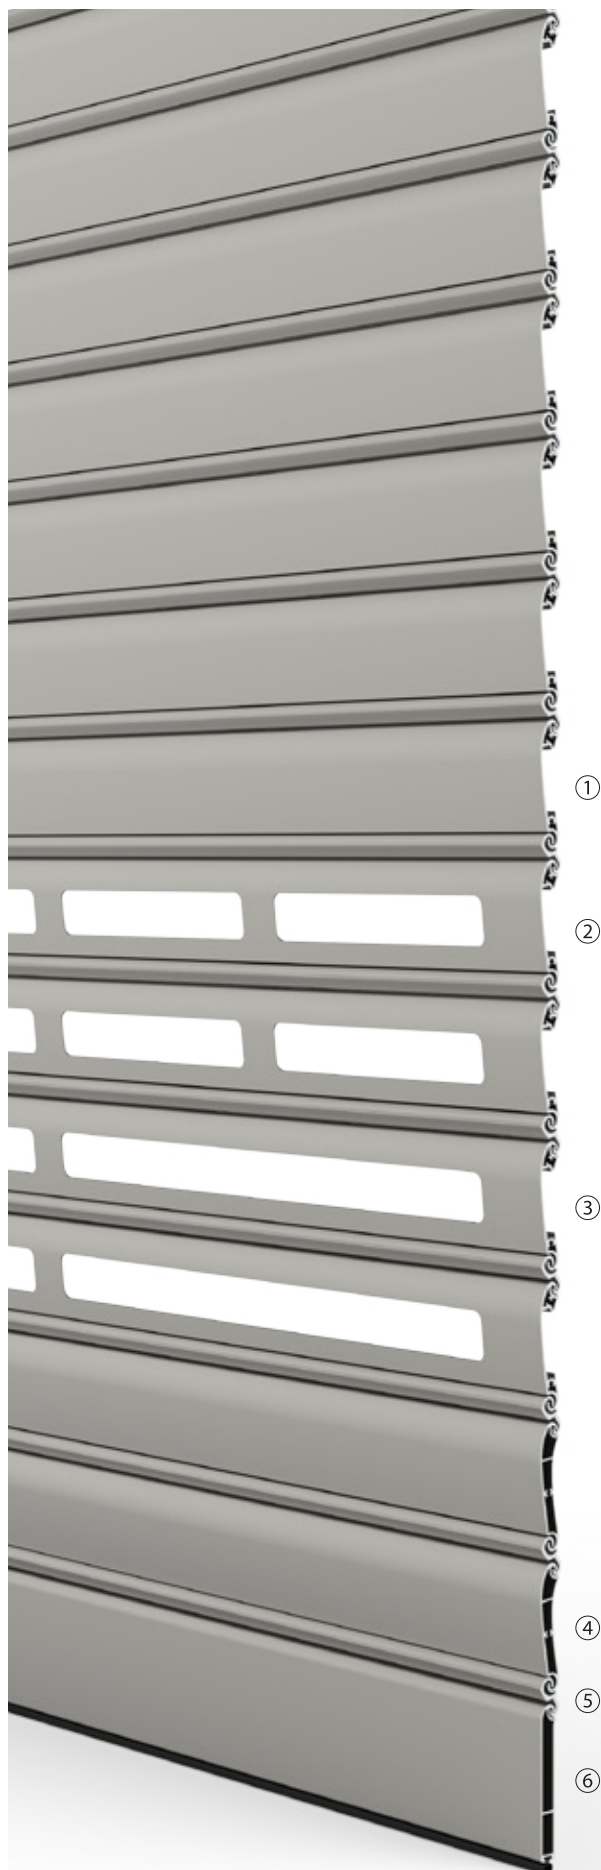

# CM 65 ECB

Lama extrusión de aluminio 65 mm curva autoblocante

Modelo equipado con el exclusivo junquillo autoblocante de seguridad de Luxe Perfil, que proporciona hasta 30 puntos de bloqueo por cada metro de altura en caso de un intento de apertura forzado.

Las lamas troqueladas con huecos de 150 x 25 mm y 325 x 25 mm (ancho x alto) ofrecen una alta visibilidad del interior, pudiendo completarse con láminas de policarbonato transparente con las que evitar el paso del aire, polvo, etc.

Por su diseño, tamaño y prestaciones está indicada para comercios y viviendas que requieren de la máxima seguridad y fiabilidad.

SISTEMA AUTOBLOCANTE

- 1 | CM 65 ECB1 (CIEGA)
- 2 | CM 65 ECB1T (TROQUELADA)
- 3 | CM 65 ECB1TT (DOBLE TROQUEL)
- 4 | CM 65 ECB2 (DOBLE TABIQUE)
- 5 | JUNQUILLO 65 ECB
- 6 | REMATE CM 65 ECB